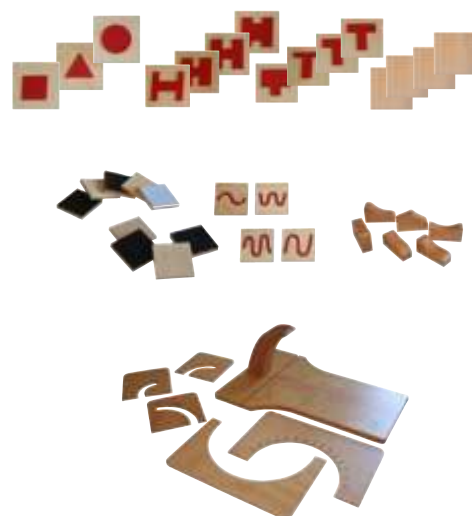

Stempel

☐ **Bestellung**

☐ **Kostenvoranschlag**

Einzelstücke der Serie A2 - 1

MENGE	BESCHREIBUNG	Verkaufspreis
☐	Art. 100001 - A4 1 Komplette Serie (Original nach Prof. Perfetti) mit großen Brettchen: • 3 Brettchen in verschiedenen Formen: Viereck, Dreieck, Kreis • 4 H- Brettchen • 4 T- Brettchen • 4 Neutrale Brettchen für die Realisierung neuer Formen	€146,-
☐	Art. 100001 - A5 1 Komplette Serie kleiner Brettchen: • 12 Brettchen mit kleinen taktile Oberflächen; • 4 Brettchen mit verschiedenen Kurven • 6 Wellelinien	€130,-
☐	Art. 100001 - A7 1 Bogen- und Brückenserie: • 3 Bogensegmente für die Positionierung des Daumens; • 2 Brücken für die Pro-/Supination; • 1 Bogen für die Dorsalflexion • 1 geformte Basis für Bogensegmente und Brücken	€240,-