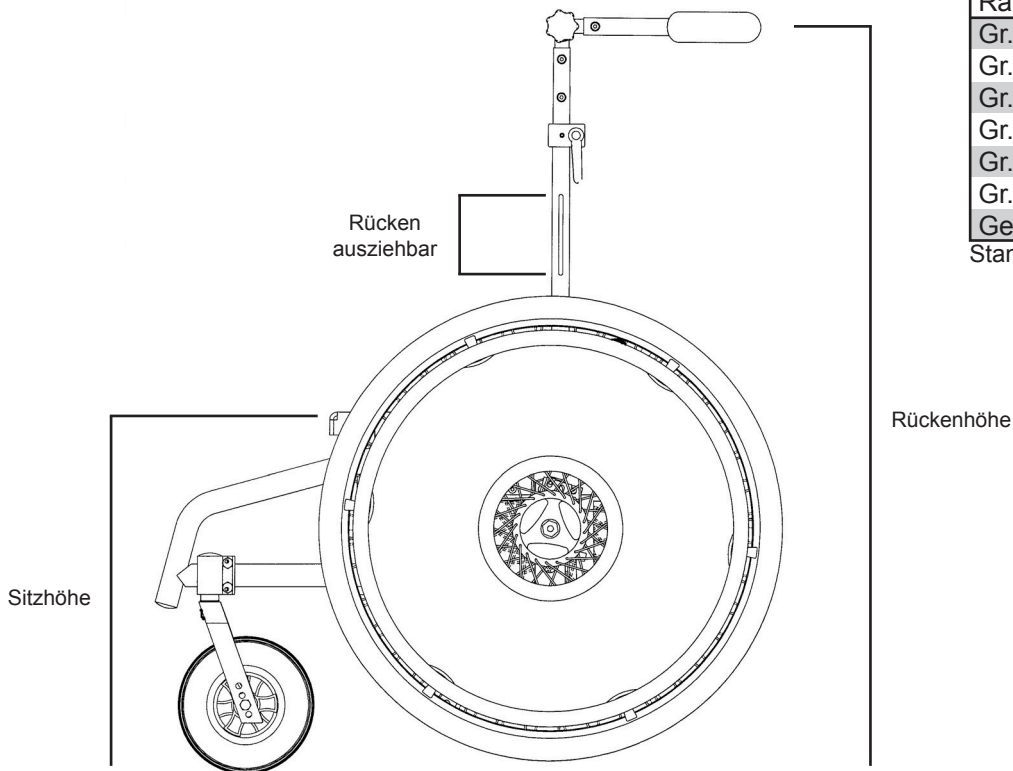

Sunny Seite 1 / 3

REHATEC®

Rahmenlänge: 0 (59cm), 1 (59cm), 2 (72cm),
3 (72cm)
Vorderräder: 5", 6", 7", 8"
Antriebsräder: 12", 20", 22", 24"
Rückenwinkel: 50°
Kippwinkel: 30°
Max. Belastbarkeit: 120kg inkl. Sitzschale

Sitzplattenmaße:

	Breite * Tiefe normale Sitzplatte	Breite * Tiefe verlängerte
0	29,5*29,5cm	-
1	32,5*29,5cm	32,5*39,5cm
2	35,5*39,0cm	35,5*44,0cm
3	38,5*39,0cm	38,5*44,0cm

Rahmen	Sitztiefe	
	min.	max.
Gr. 0	300mm	375mm
Gr. 1	300mm	375mm
Gr. 1 verl.	400mm	470mm
Gr. 2	400mm	470mm
Gr. 2 verl.	450mm	520mm
Gr. 3	400mm	470mm
Ger. 3 verl.	450mm	520mm

Standard Maß = Minimal Maß!