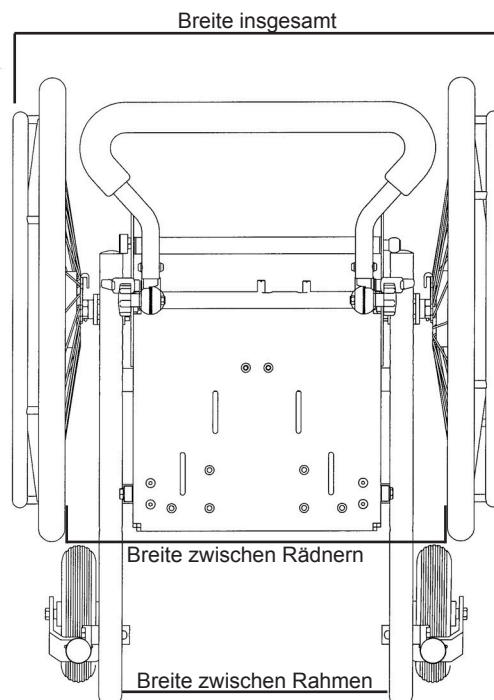

# REHATEC®

Rahmenlänge: 0 (59cm), 1 (59cm), 2 (72cm),  
3 (72cm)  
Vorderräder: 5", 6", 7", 8"  
Antriebsräder: 12", 20", 22", 24"  
Rückenwinkel: 50°  
Kippwinkel: 30°  
Max. Belastbarkeit: 120kg inkl. Sitzschale

Sitzplattenmaße:

	Breite * Tiefe normale Sitzplatte	Breite * Tiefe verlängerte
0	29,5*29,5cm	-
1	32,5*29,5cm	32,5*39,5cm
2	35,5*39,0cm	35,5*44,0cm
3	38,5*39,0cm	38,5*44,0cm

Rahmen	Sitztiefe	
	min.	max.
Gr. 0	300mm	375mm
Gr. 1	300mm	375mm
Gr. 1 verl.	400mm	470mm
Gr. 2	400mm	470mm
Gr. 2 verl.	450mm	520mm
Gr. 3	400mm	470mm
Ger. 3 verl.	450mm	520mm

Standard Maß = Minimal Maß!

Rahmenlänge: 0 (59cm), 1 (59cm), 2 (72cm),  
3 (72cm)  
Vorderräder: 5", 6", 7", 8"  
Antriebsräder: 12", 20", 22", 24"  
Rückenwinkel: 50°  
Kippwinkel: 30°  
Max. Belastbarkeit: 120kg inkl. Sitzschale

Sitzplattenmaße:

	Breite * Tiefe normale Sitzplatte	Breite * Tiefe verlängerte
0	29,5*29,5cm	-
1	32,5*29,5cm	32,5*39,5cm
2	35,5*39,0cm	35,5*44,0cm
3	38,5*39,0cm	38,5*44,0cm

Rahmen	Sitztiefe	
	min.	max.
Gr. 0	300mm	375mm
Gr. 1	300mm	375mm
Gr. 1 verl.	400mm	470mm
Gr. 2	400mm	470mm
Gr. 2 verl.	450mm	520mm
Gr. 3	400mm	470mm
Gr. 3 verl.	450mm	520mm