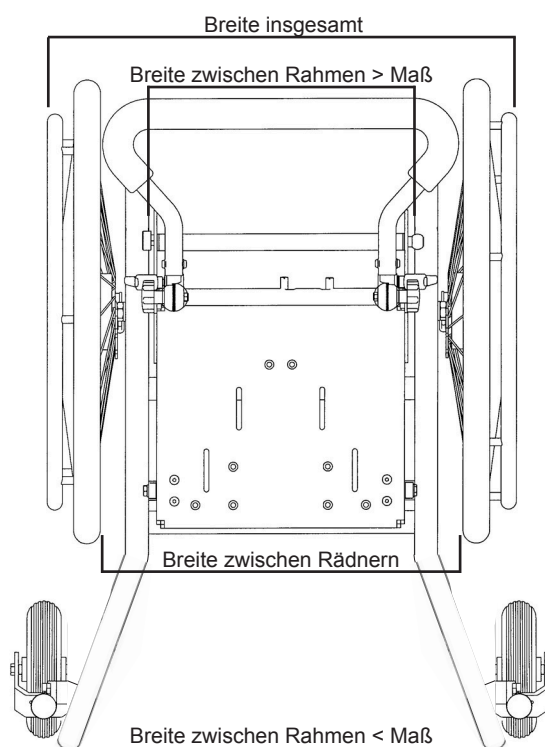

Rahmenlänge: 0 (65cm), 1 (65cm), 2 (70cm),
3 (70cm)
Vorderräder: 5", 6", 7", 8"
Antriebsräder: 18", 20", 22", 24"
Rückenwinkel: 50°
Kippwinkel: 30°
Max. Belastbarkeit: 120kg inkl. Sitzschale

Sitzplattenmaße:

	Breite * Tiefe normale Sitzplatte	Breite * Tiefe verlängerte
0	29,5*29,5cm	-
1	32,5*29,5cm	32,5*39,5cm
2	35,5*39,0cm	35,5*44,0cm
3	38,5*39,0cm	38,5*44,0cm

Rahmen	Sitztiefe	
	min.	max.
Gr. 0	300mm	375mm
Gr. 1	300mm	375mm
Gr. 1 verl.	400mm	470mm
Gr. 2	400mm	470mm
Gr. 2 verl.	450mm	520mm
Gr. 3	400mm	470mm
Ger. 3 verl.	450mm	520mm

Standard Maß = Minimal Maß!