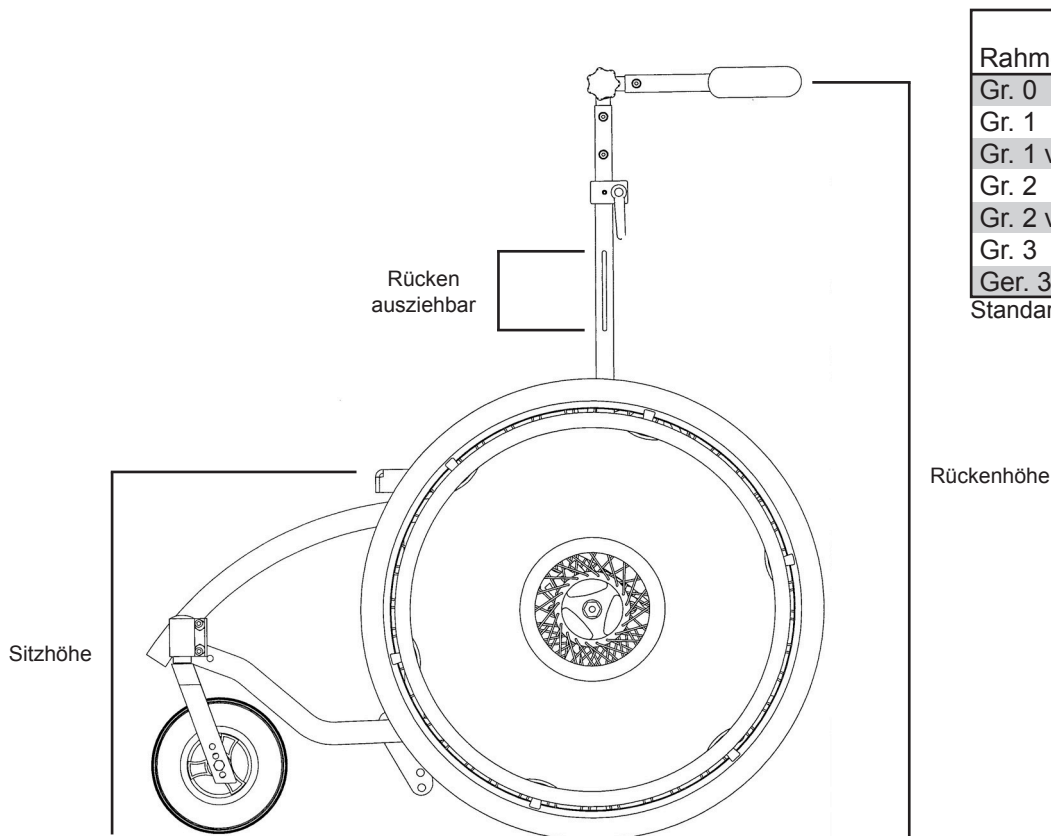

Rahmenlänge: 0 (67cm), 1 (67cm), 2 (74cm),
3 (74cm)
Vorderräder: 5", 6", 7", 8"
Antriebsräder: 12", 20", 22", 24"
Rückenwinkel: 50°
Kippwinkel: 30°
Max. Belastbarkeit: 120kg inkl. Sitzschale

Sitzplattenmaße:

	Breite * Tiefe normale Sitzplatte	Breite * Tiefe verlängerte
0	29,5*29,5cm	-
1	32,5*29,5cm	32,5*39,5cm
2	35,5*39,0cm	35,5*44,0cm
3	38,5*39,0cm	38,5*44,0cm

Rahmen	Sitztiefe	
	min.	max.
Gr. 0	300mm	375mm
Gr. 1	300mm	375mm
Gr. 1 verl.	400mm	470mm
Gr. 2	400mm	470mm
Gr. 2 verl.	450mm	520mm
Gr. 3	400mm	470mm
Ger. 3 verl.	450mm	520mm

Standard Maß = Minimal Maß!