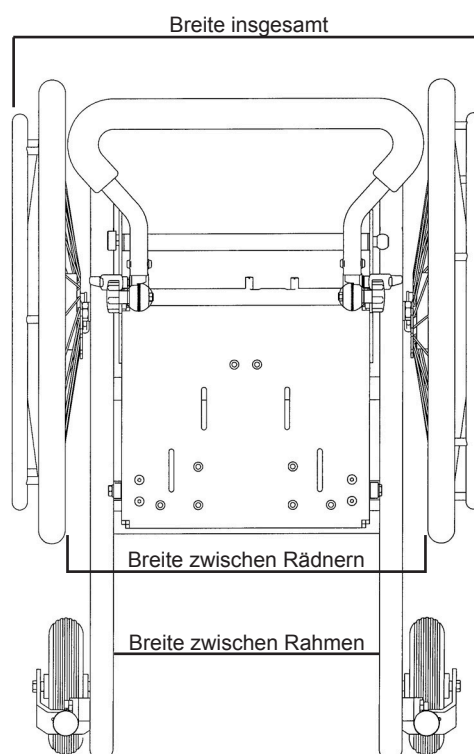

Rahmenlänge: 0 (67cm), 1 (67cm), 2 (74cm),  
3 (74cm)  
Vorderräder: 5", 6", 7", 8"  
Antriebsräder: 12", 20", 22", 24"  
Rückenwinkel: 50°  
Kippwinkel: 30°  
Max. Belastbarkeit: 120kg inkl. Sitzschale

Sitzplattenmaße:

	Breite * Tiefe normale Sitzplatte	Breite * Tiefe verlängerte
0	29,5*29,5cm	-
1	32,5*29,5cm	32,5*39,5cm
2	35,5*39,0cm	35,5*44,0cm
3	38,5*39,0cm	38,5*44,0cm

Rahmen	Sitztiefe	
	min.	max.
Gr. 0	300mm	375mm
Gr. 1	300mm	375mm
Gr. 1 verl.	400mm	470mm
Gr. 2	400mm	470mm
Gr. 2 verl.	450mm	520mm
Gr. 3	400mm	470mm
Ger. 3 verl.	450mm	520mm

Standard Maß = Minimal Maß!

Rahmenlänge: 0 (67cm), 1 (67cm), 2 (74cm),  
3 (74cm)  
Vorderräder: 5", 6", 7", 8"  
Antriebsräder: 12", 20", 22", 24"  
Rückenwinkel: 50°  
Kippwinkel: 30°  
Max. Belastbarkeit: 120kg inkl. Sitzschale

Sitzplattenmaße:

	Breite * Tiefe normale Sitzplatte	Breite * Tiefe verlängerte
0	29,5*29,5cm	-
1	32,5*29,5cm	32,5*39,5cm
2	35,5*39,0cm	35,5*44,0cm
3	38,5*39,0cm	38,5*44,0cm

Rahmen	Sitztiefe	
	min.	max.
Gr. 0	300mm	375mm
Gr. 1	300mm	375mm
Gr. 1 verl.	400mm	470mm
Gr. 2	400mm	470mm
Gr. 2 verl.	450mm	520mm
Gr. 3	400mm	470mm
Gr. 3 verl.	450mm	520mm